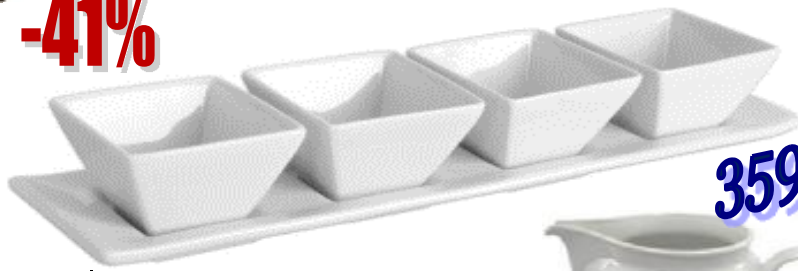

pohodové léto

-41%

230 51 50 **159,00 Kč**
Tácek se 4 miskami porcelán O-112828
Porcelán, bílý - Tácek se 4 miskami.

359,-

-10%

230 56 10 **359,00 Kč**
Džbán hotelový 2 litry
porcelán ČR

239,-

-20%