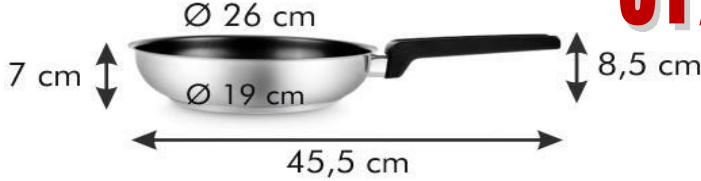

-31%

105 01 18 AKCE **999,00 Kč**

Pánev 28 cm INOX-antiadhezní ULTIMA