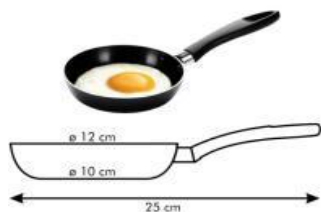

tescoma.

**pánve keramické
antiadhezní**

105 03 10 < do vyprodání zásob >
Pánev 20 cm PRESTO keramik 595020

249,00 Kč -10,7%

105 03 14 < do vyprodání zásob >
Pánev 24 cm PRESTO keramik 595024

319,00 Kč -11,2%

105 03 16 < do vyprodání zásob >
Pánev 26 cm PRESTO keramik 595026

359,00 Kč -10,0%

105 03 18 < do vyprodání zásob >
Pánev 28 cm PRESTO keramik 595028

389,00 Kč -10,0%

AKCE -> 11% VIP ceny
palačinkova

105 03 52 < do vyprodání zásob >
Pánev 25 cm palačinková PRESTO-keramik 595042

Cena pro VIP zákazníky

299,00 Kč 10,8%

99,-

105 02 40 < omezeně > 99,00 Kč
Pánev tef. 12 standart PRESTO

* Barevné provedení (dle možností skladu):

-41%

VIP cena 259,-

299,-

-44%

129,-

105 02 44 < omezeně > 129,00 Kč
Pánev tef. 14x14 standart PRESTO 594013#

* Barevné provedení (dle možností skladu):

**Super Akce
Novinka**

od > 599,-

100 52 70 AKCE 599,00 Kč
Pánev 20 cm INOX-antiadhezní ULTIMA 780670

100 52 74 AKCE 759,00 Kč
Pánev 24 cm INOX-antiadhezní ULTIMA 780674

100 52 76 AKCE 829,00 Kč
Pánev 26 cm INOX-antiadhezní ULTIMA 780676

100 52 78 AKCE 989,00 Kč
Pánev 28 cm INOX-antiadhezní ULTIMA 780678

Je vyrobena z prvotřídní nerezavějící oceli, rychle se rozehřívá, smažení je tak velmi intenzivní. Vysoce kvalitní antiadhezní povrchová úprava navíc brání připalování. Vhodné pro všechny typy sporáků včetně indukce.

**významná sleva
Novinka**

tescoma.

antiadhezní