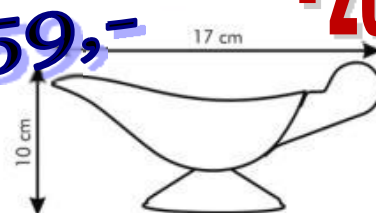

Cena po slevě : 19,90 Kč

1 l. 19,90
-60%

270 60 40 doprodej
Láhev dávkovací 350ml. UH-PE
pouze bílá

Cena po slevě : 17,90 Kč

0,35 l.
17,90

tescoma.

159,-

-20%